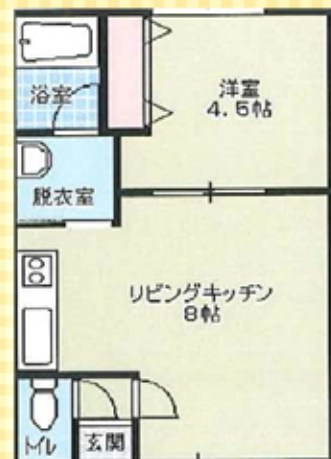

住宅情報

クリスタルハウス宮前
2DK 家賃35,000円

キャツスルカーム
1LDK 家賃36,000円

- ・ロジェ明德 1LDK 家賃38,000円
- ・クラールハイム 1LDK 家賃36,000円
- ・グランドール錦西 1DK 家賃38,000円
- ・エタニティハイム 1DK 家賃36,000円
- ・グランアルトA 1DK 家賃28,000円

自転車通学圏内【住宅情報提供：大東開発株式会社】