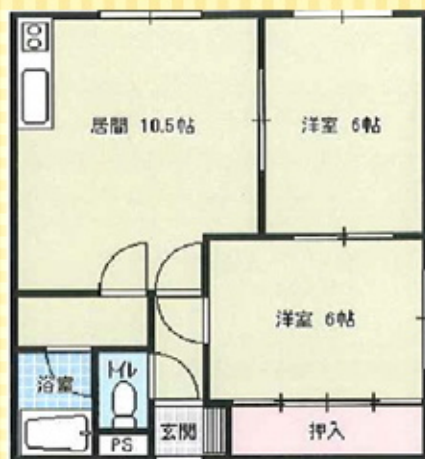

住宅情報

クリスタルハウス宮前
2DK 家賃35,000円

キャツスルカーム
1LDK 家賃36,000円

- ・ロジェ明德 1LDK 家賃38,000円
- ・クラールハイム 1LDK 家賃36,000円
- ・グランドール錦西 1DK 家賃38,000円
- ・エタニティハイム 1DK 家賃36,000円
- ・グランアルトA 1DK 家賃28,000円

自転車通学圏内【住宅情報提供：大東開発株式会社】